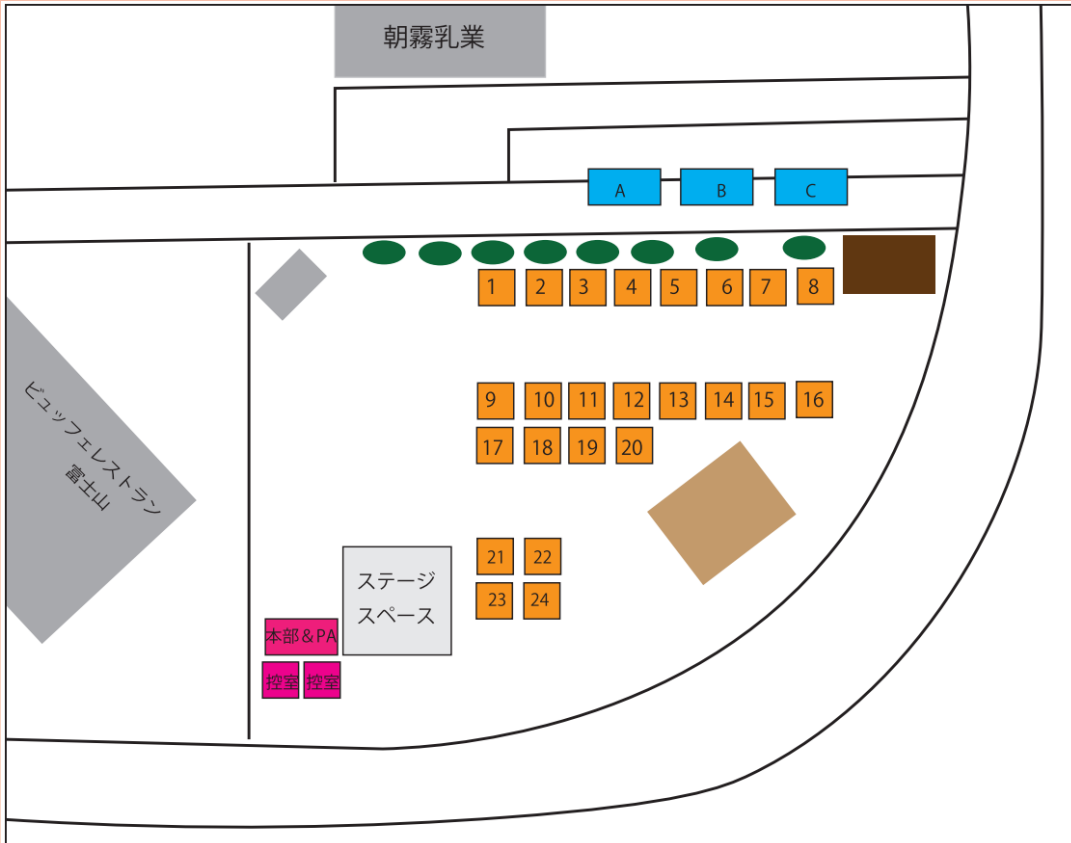

# 全体レイアウト及びスケジュール

**設営、撤去時間**  
**ハンドメイド、クラフトブース**  
 搬入08:00-09:00  
 設営~10:30  
 撤去16:00~17:30

**設営、撤去時間**  
**キッチンカー**  
 搬入09:30-10:00  
 設営~11:00  
 撤去16:00~17:30

	4月24日	4月25日
1	Ricco	Ricco
2	ULALA	ULALA
3	CraftArt歌姫・まちゆうさ	CraftArt歌姫・まちゆうさ
4	花雑貨木之花咲夜	花雑貨木之花咲夜
5	Lotus	Lotus
6	Amazing Grace	Amazing Grace
7	ハンドメイドにゃん太郎	ハンドメイドにゃん太郎
8	la me're cotton	la me're cotton
9	木象嵌Atelier k	木象嵌Atelier k
10	Minaru Factory	Minaru Factory
11	Seeds	Seeds
12	Teak Tack	Teak Tack
13	小さい似顔絵屋さん	小さい似顔絵屋さん
14	Atoms*2438	Atoms*2438
15	GUCCI☆S	よねこや
16	Blue's ele×ku*kuri	kangas
17	color driedflower&puan	Orange Smile
18	color driedflower&puan	kuku工房
19	レガー口373	Epice/エピス
20	leo	mukuge&はりねずみ
21	CO-PAN	うずら
22	さまざまバニバニ	にがおえちんどん画家佐野弘翔
23	Iris	まめかわ工房
24	大蛇堂	ミニチュア雑貨Palm house

出店日	店名(屋号)
04/24,04/25	A M'S kitchen
04/24,04/25	B トモズファクトリー
04/25	C Dining Azito