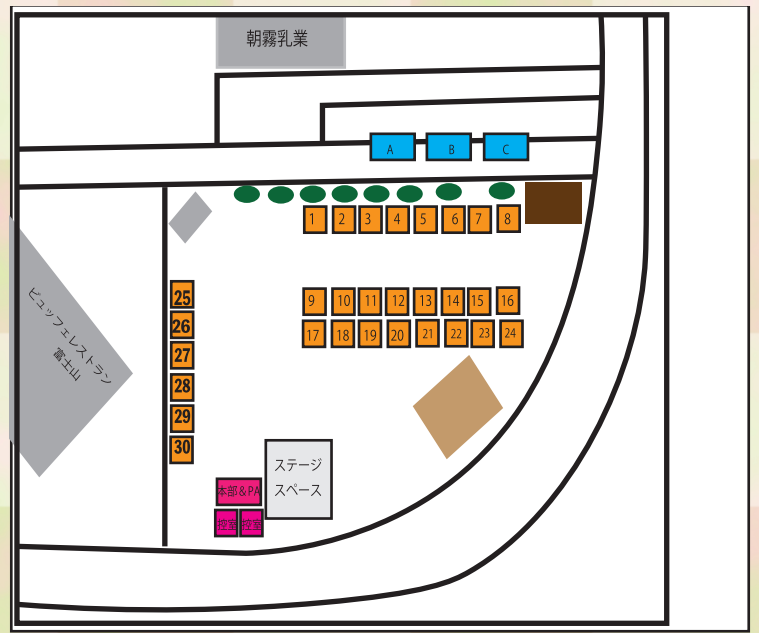

2021年  
**10/30 (sat)**  
**10/31 (sun)**  
 11:00-16:00

会場:あさぎりフードパーク

富士山麓で美味しく楽しむのマルシェ  
 「WaRau あさぎり」開催

ハンドメイド  
 クラフト  
 キッチンカーグルメ  
 ステージパフォーマンス

ハンドメイドブース

- |                     |                                      |
|---------------------|--------------------------------------|
| 10/30(土)            | 10/31(日)                             |
| 1 Ricco             | 1 Ricco                              |
| 2 ハンドメイドにゃん太郎       | 2 ハンドメイドにゃん太郎                        |
| 3 kukuri×Blue'sele  | 3 kukuri×Blue'sele                   |
| 4 la'mere cotton    | 4 la'mere cotton                     |
| 5 kiccolo workshop  | 5 kiccolo workshop                   |
| 6 Minaru Factory    | 6 Minaru Factory                     |
| 7 chico             | 7 chico                              |
| 8 Amazing Grace     | 8 Amazing Grace                      |
| 9 スタジオ カリ           | 9 スタジオ カリ                            |
| 10 three crows      | 10 three crows                       |
| 11 さまさまバニバニ         | 11 さまさまバニバニ                          |
| 12 まちゅうさ・CraftArt歌姫 | 12 まちゅうさ・CraftArt歌姫                  |
| 13 造り雑貨店SEIGETSU    | 13 造り雑貨店SEIGETSU                     |
| 14 書道家 本間 青杏        | 14 書道家 本間 青杏                         |
| 15 GUCCI☆S          | 15 color driedflower&asianstyle puan |
| 16 chienowa         | 16 color driedflower&asianstyle puan |
| 17 Tiara's mama     | 17 rakniko                           |
| 18 kamyu            | 18 AHRE leather works                |
| 19 niche            | 19 Ondine                            |
| 20 肩こり腰痛カイロセンター     | 20 idee                              |
|                     | 21 mogu*                             |
|                     | 22 kangas                            |
|                     | 23 ULALA                             |
|                     | 24 neben G                           |
|                     | 25 nuitico                           |
|                     | 26 HANDMADE JEWELRY聖                 |
|                     | 27 polepole                          |
|                     | 28 小さい似顔絵屋さん(キウチユキノ)                 |
|                     | 29 coeur orange                      |
|                     | 30 dryflower felicia                 |