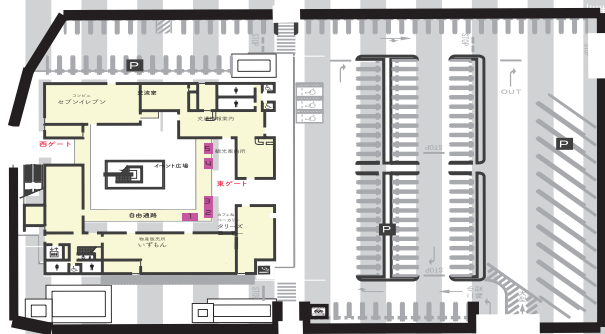

2022年

見て笑い、出て笑い、食べて笑い

2022

WaRaU

KANNAMI

入場
無料

7月9日・10日

時間 11:00~16:00

※雨天決行、荒天中止

会場 道の駅伊豆ゲートウェイ函南

静岡県田方郡函南町塚本887-1

9日 自由通路・N/Wコミュニティー広場 自由通路
併催:OTONALI MUSIC FES「音楽は鳴り止まない vol.1」

ハンドメイドブース			
07/09 (土) 自由通路		07/10 (日) コミュニティー広場	
位置	出展者名	位置	出展者名
1	GUCCI☆S	1	ONE's OWN WAY
2	moma	2	DropDrops
3	DropDrops	3	Angel Ring
4	Epice	4	ARANA
5	ろつと屋	5	パルシステム生活協同組合連合会
07/10 (日) 自由通路		6	SaligRama
	出展者名	7	MOCHA
1	GUCCI☆S	8	chico
2	illustmama hanna	9	kangas
3	壺咲ばっ / 絵細工アーティスト	10	Tournesol
4	ろつと屋	11	まちゅうさ・H'sgarden
5		12	dryflower felicia
		13	Puan & yuru
		14	Puan & yuru
		15	Epice
		16	

ステージイベント			
日程	時刻	会場	出演者名
7/9	12:00-17:00	イベント広場	アートパフォーマンス☆ファイター
7/10	11:00-16:00	コミュニティー広場 大道芸	
7/10	11:00, 13:00	コミュニティー広場 ステージ	dance studio SHINE
7/10	12:00, 14:00	イベント広場	国生優大

キッチンカークルメ			
07/9-10			
店名(屋号)	出展日	メイン食材①	メイン食材②
mimo	07/09,10	クレープ	かき氷
Gibierキッチンカーク-TAKAKO	07/09,10	伊豆鹿肉炭火串焼	伊豆猪肉炭火串焼

WaRaU かんнами
年間開催日程

2022年 10月8日・9日・10日

時間 11:00~16:00

※雨天決行、荒天中止

開催場所:コミュニティー広場、自由通路

2022年 12月10日・11日

時間 11:00~16:00

※雨天決行、荒天中止

開催場所:コミュニティー広場、自由通路

※ご来場様へのお願い

- ・会場内ではマスクをご着用ください
- ・入場の際に検温、手指消毒をご協力をお願い致します。

※アクセス・駐車場・イベント
当日の出店ラインナップ
が取得できます。